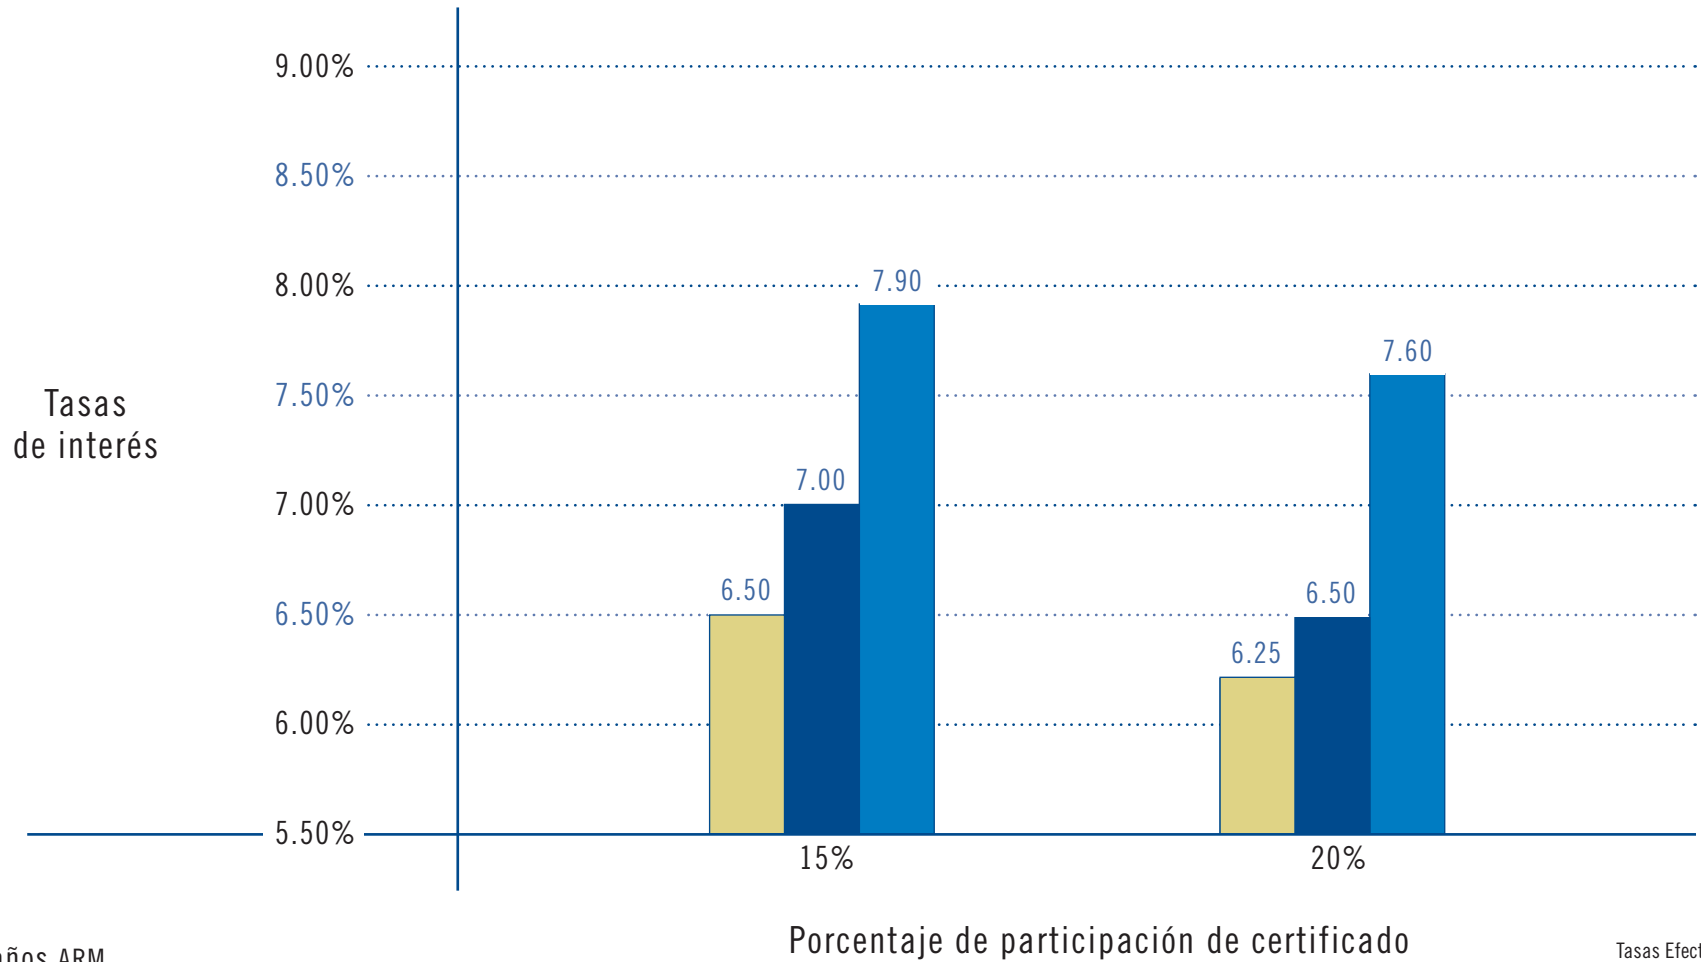

OFERTAS DE TASAS DE COMPAÑEROS Y MÁS

Church Extension Plan
COMPAÑEROS Y MÁS™

Liberando la visión con financiamiento flexible

- 3 años ARM
- 5 años ARM
- 20 años Fijo

Tasas Efectivas: 7/8/2008